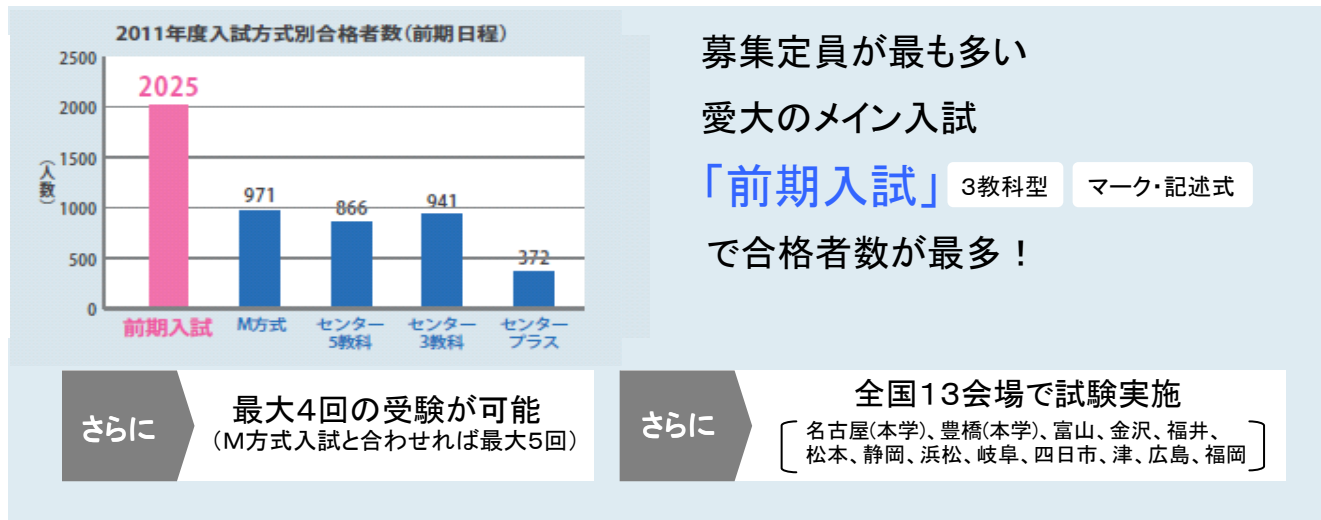

出願前にここをチェック！ 愛知大学 Q&A

◇ 合格者数が多い入試制度

◇ 2012年度入試のポイント

POINT
1

前期入試

「倫理、政治・経済」を選択科目に新規導入

前期入試の選択科目に「倫理、政治・経済」を新規導入します。
2月5日(日)のみ選択可能です。

POINT
2

センター試験利用入試(前期)[5教科型]

募集定員を84名から111名に増加

センター試験利用入試(前期)[5教科型]の定員を増やします。
5教科型は、国公立大学をめざし、多くの科目を勉強してきた方にお勧めです。
愛知大学は多くの科目を勉強した皆さんの頑張りに応えます！

<参考:センター試験利用入試(前期)[5教科型]の2011年度・2012年度募集定員比較>

2011年度入試		➔	2012年度入試	
法学部	22名		法学部	28名(6名増！)
経済学部	15名	経済学部	20名(5名増！)	
文学部	19名	文学部	21名(2名増！)	